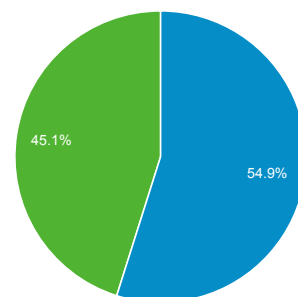

# Visão geral do público-alvo

1 de jan de 2011 - 31 de dez de 2011

Todas as sessões  
100,00%

Visão geral

Sessões  
**175.250**

Usuários  
**95.747**

Visualizações de página  
**754.615**

Páginas / sessão  
**4,31**

Duração média da sessão  
**00:04:23**

Taxa de rejeição  
**50,39%**

Porcentagem de novas sessões  
**54,23%**

New Visitor Returning Visitor

Idioma	Sessões	Porcentagem do Sessões
1. pt-br	164.319	93,77%
2. en-us	7.469	4,26%
3. en	1.007	0,57%
4. pt	694	0,40%
5. pt-pt	507	0,29%
6. es	286	0,16%
7. fr	144	0,08%
8. es-es	121	0,07%
9. en-gb	86	0,05%
10. de	82	0,05%