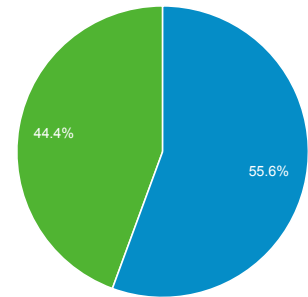

Visão geral do público-alvo

1 de jan de 2011 - 30 de jun de 2011

Todas as sessões
100,00%

Visão geral

Sessões 128.257	Usuários 70.971	Visualizações de página 555.828
Páginas / sessão 4,33	Duração média da sessão 00:04:19	Taxa de rejeição 49,76%
Porcentagem de novas sessões 54,86%		

■ New Visitor ■ Returning Visitor

Idioma	Sessões	Porcentagem do Sessões
1. pt-br	121.954	95,09%
2. en-us	4.168	3,25%
3. en	526	0,41%
4. pt	430	0,34%
5. pt-pt	297	0,23%
6. es	215	0,17%
7. fr	83	0,06%
8. es-es	73	0,06%
9. de	66	0,05%
10. ru	66	0,05%