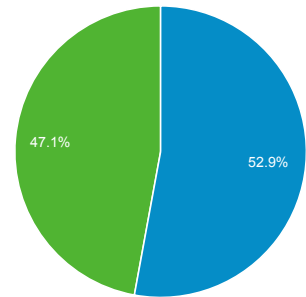

Visão geral do público-alvo

1 de jul de 2011 - 31 de dez de 2011

Todas as sessões
100,00%

Visão geral

Sessões
46.993

Usuários
25.741

Visualizações de página
198.787

Páginas / sessão
4,23

Duração média da sessão
00:04:35

Taxa de rejeição
52,10%

Porcentagem de novas sessões
52,50%

New Visitor Returning Visitor

Idioma	Sessões	Porcentagem do Sessões
1. pt-br	42.365	90,16%
2. en-us	3.301	7,03%
3. en	481	1,02%
4. pt	264	0,56%
5. pt-pt	210	0,45%
6. es	71	0,15%
7. fr	61	0,13%
8. es-es	48	0,10%
9. en-gb	36	0,08%
10. de-de	29	0,06%