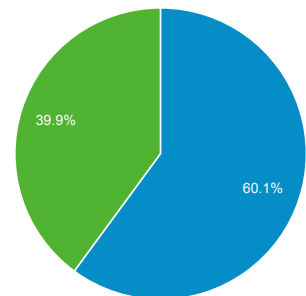

# Visão geral do público-alvo

1 de jan de 2012 - 31 de dez de 2012

Todas as sessões  
100,00%

Visão geral

Sessões  
**222.443**

Usuários  
**135.587**

Visualizações de página  
**899.394**

Páginas / sessão  
**4,04**

Duração média da sessão  
**00:04:25**

Taxa de rejeição  
**60,74%**

Porcentagem de novas sessões  
**59,88%**

New Visitor Returning Visitor

Idioma	Sessões	Porcentagem do Sessões
1. pt-br	203.029	91,27%
2. en-us	12.361	5,56%
3. en	2.634	1,18%
4. pt-pt	1.584	0,71%
5. pt	904	0,41%
6. en-gb	475	0,21%
7. es	440	0,20%
8. fr	183	0,08%
9. es-es	159	0,07%
10. pt_br	81	0,04%