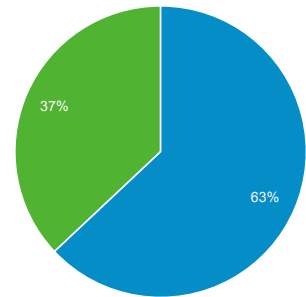

# Visão geral do público-alvo

1 de jul de 2012 - 31 de dez de 2012

Todas as sessões  
100,00%

Visão geral

Sessões  
**146.979**

Usuários  
**97.901**

Visualizações de página  
**516.586**

Páginas / sessão  
**3,51**

Duração média da sessão  
**00:03:29**

Taxa de rejeição  
**63,63%**

Porcentagem de novas sessões  
**62,78%**

■ New Visitor ■ Returning Visitor

Idioma	Sessões	Porcentagem do Sessões
1. pt-br	134.609	91,58%
2. en-us	7.999	5,44%
3. en	1.753	1,19%
4. pt-pt	1.068	0,73%
5. pt	593	0,40%
6. es	227	0,15%
7. en-gb	133	0,09%
8. fr	126	0,09%
9. es-es	86	0,06%
10. pt_br	51	0,03%