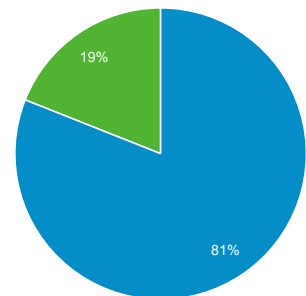

1 de jan de 2013 - 30 de jun de 2013

Visão geral do público-alvo

Todas as sessões
100,00%

Visão geral

■ New Visitor ■ Returning Visitor

Idioma	Sessões	Porcentagem do Sessões
1. pt-br	131.306	90,61%
2. en-us	7.696	5,31%
3. en	2.279	1,57%
4. pt-pt	1.590	1,10%
5. pt	660	0,46%
6. es	319	0,22%
7. en-gb	224	0,15%
8. es-es	183	0,13%
9. fr	147	0,10%
10. de-de	65	0,04%