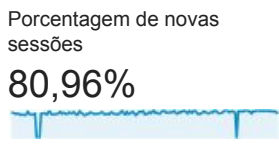

1 de jan de 2013 - 30 de jun de 2013

Visão geral do público-alvo

Todas as sessões
100,00%

Visão geral

■ New Visitor ■ Returning Visitor

Idioma	Sessões	Porcentagem do Sessões
1. pt-br	131.306	90,61%
2. en-us	7.696	5,31%
3. en	2.279	1,57%
4. pt-pt	1.590	1,10%
5. pt	660	0,46%
6. es	319	0,22%
7. en-gb	224	0,15%
8. es-es	183	0,13%
9. fr	147	0,10%
10. de-de	65	0,04%