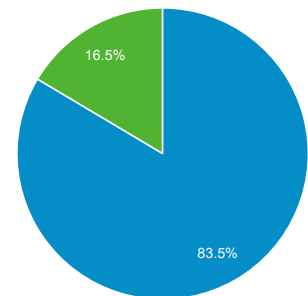

### Visão geral

Sessões  
**224.006**

Usuários  
**189.276**

Visualizações de página  
**625.349**

Páginas / sessão  
**2,79**

Duração média da sessão  
**00:02:37**

Taxa de rejeição  
**70,19%**

Porcentagem de novas sessões  
**83,47%**

■ New Visitor ■ Returning Visitor

Idioma	Sessões	Porcentagem do Sessões
1. pt-br	201.002	89,73%
2. en-us	13.706	6,12%
3. en	4.308	1,92%
4. pt-pt	2.500	1,12%
5. pt	723	0,32%
6. en-gb	433	0,19%
7. es	303	0,14%
8. es-es	179	0,08%
9. fr	139	0,06%
10. it	95	0,04%