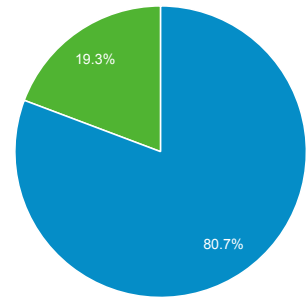

1 de jan de 2014 - 31 de dez de 2014

Visão geral do público-alvo

Todas as sessões
100,00%

Visão geral

Sessões
263.965

Usuários
215.258

Visualizações de página
596.762

Páginas / sessão
2,26

Duração média da sessão
00:01:48

Taxa de rejeição
78,62%

Porcentagem de novas sessões
80,63%

■ New Visitor ■ Returning Visitor

Idioma	Sessões	Porcentagem do Sessões
1. pt-br	237.639	90,03%
2. en-us	13.191	5,00%
3. en	5.327	2,02%
4. pt-pt	3.507	1,33%
5. pt	1.882	0,71%
6. es	504	0,19%
7. en-gb	463	0,18%
8. es-es	230	0,09%
9. fr	158	0,06%
10. es-419	107	0,04%