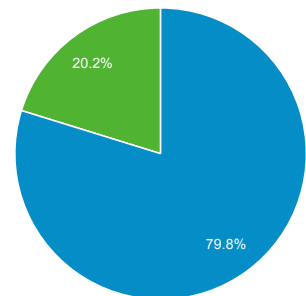

Visão geral do público-alvo

1 de jul de 2014 - 31 de dez de 2014

Todas as sessões
100,00%

Visão geral

New Visitor Returning Visitor

Idioma	Sessões	Porcentagem do Sessões
1. pt-br	130.577	90,50%
2. en-us	6.563	4,55%
3. en	2.798	1,94%
4. pt-pt	1.636	1,13%
5. pt	1.520	1,05%
6. es	250	0,17%
7. en-gb	231	0,16%
8. es-es	114	0,08%
9. es-419	63	0,04%
10. fr	61	0,04%