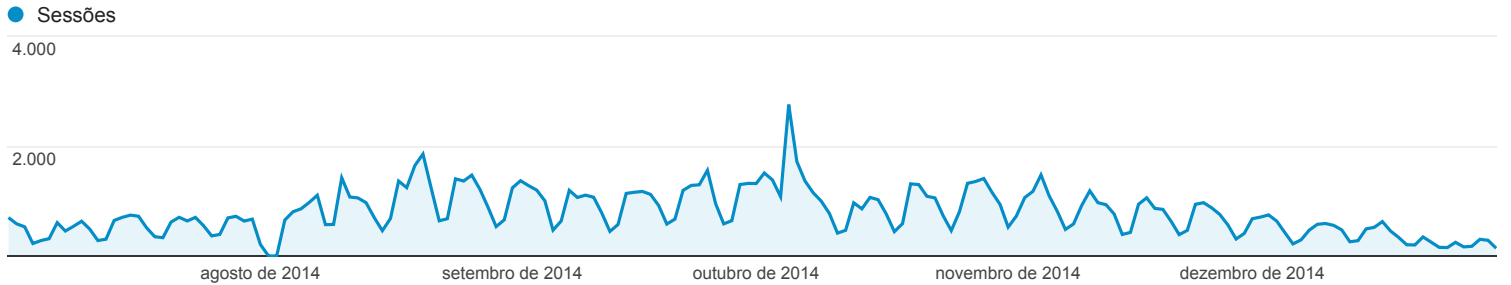

Visão geral do público-alvo

1 de jul de 2014 - 31 de dez de 2014

Todas as sessões
100,00%

Visão geral

New Visitor Returning Visitor

Idioma	Sessões	Porcentagem do Sessões
1. pt-br	130.577	90,50%
2. en-us	6.563	4,55%
3. en	2.798	1,94%
4. pt-pt	1.636	1,13%
5. pt	1.520	1,05%
6. es	250	0,17%
7. en-gb	231	0,16%
8. es-es	114	0,08%
9. es-419	63	0,04%
10. fr	61	0,04%