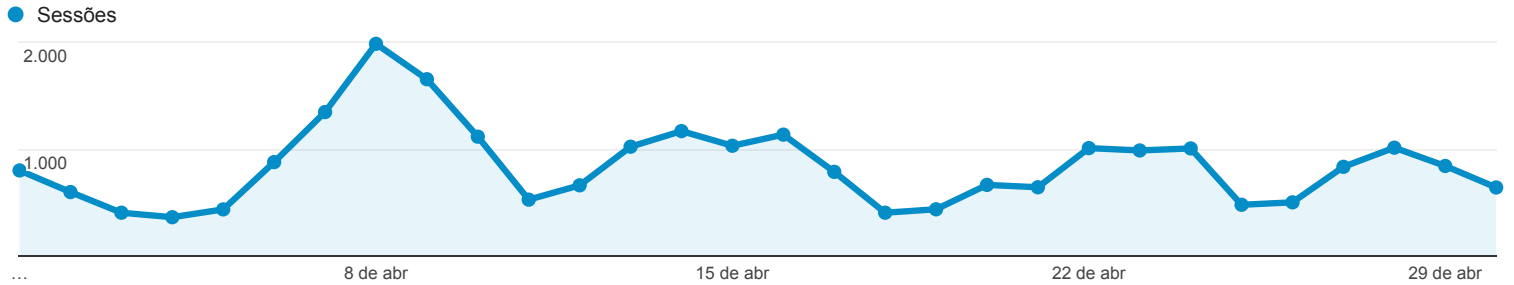

1 de abr de 2015 - 30 de abr de 2015

Visão geral do público-alvo

Todas as sessões
100,00%

Visão geral

Sessões
25.373

Usuários
19.150

Visualizações de página
55.544

Páginas / sessão
2,19

Duração média da sessão
00:02:06

Taxa de rejeição
69,13%

Porcentagem de novas sessões
70,26%

■ New Visitor ■ Returning Visitor

Idioma	Sessões	Porcentagem do Sessões
1. pt-br	21.946	86,49%
2. pt	1.643	6,48%
3. en-us	883	3,48%
4. pt-pt	347	1,37%
5. en	340	1,34%
6. es	72	0,28%
7. es-es	22	0,09%
8. en-gb	20	0,08%
9. fr	13	0,05%
10. it	13	0,05%