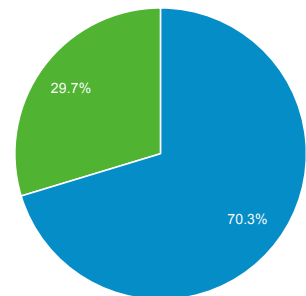

1 de abr de 2015 - 30 de abr de 2015

Visão geral do público-alvo

Todas as sessões
100,00%

Visão geral

Sessões
25.373

Usuários
19.150

Visualizações de página
55.544

Páginas / sessão
2,19

Duração média da sessão
00:02:06

Taxa de rejeição
69,13%

Porcentagem de novas sessões
70,26%

■ New Visitor ■ Returning Visitor

Idioma	Sessões	Porcentagem do Sessões
1. pt-br	21.946	86,49%
2. pt	1.643	6,48%
3. en-us	883	3,48%
4. pt-pt	347	1,37%
5. en	340	1,34%
6. es	72	0,28%
7. es-es	22	0,09%
8. en-gb	20	0,08%
9. fr	13	0,05%
10. it	13	0,05%