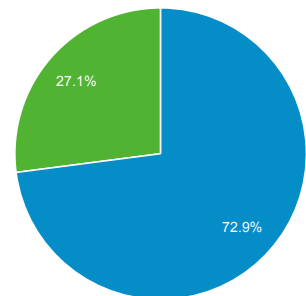

1 de jan de 2015 - 30 de jun de 2015

Visão geral do público-alvo

Todas as sessões
100,00%

Visão geral

■ New Visitor ■ Returning Visitor

Idioma	Sessões	Porcentagem do Sessões
1. pt-br	149.502	86,94%
2. pt	10.134	5,89%
3. en-us	6.168	3,59%
4. en	2.652	1,54%
5. pt-pt	2.104	1,22%
6. en-gb	312	0,18%
7. es	304	0,18%
8. es-es	134	0,08%
9. fr	85	0,05%
10. fr-fr	79	0,05%