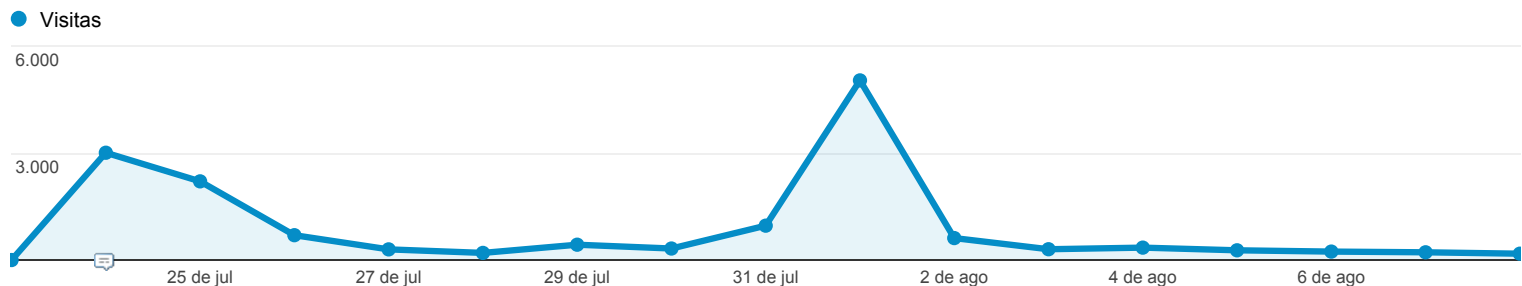

Visão geral do público-alvo

23/07/2013 - 08/08/2013

Reforma Política % de visitas: 54,98%

Este relatório tem como base 13087 visitas (46,44% das visitas). [Saiba mais](#)

Visão geral

12.404 pessoas acessaram esse site

■ New Visitor ■ Returning Visitor

Cidade	Visitas	Porcentagem de Visitas
1. Sao Paulo	2.638	17,09%
2. Rio de Janeiro	1.613	10,45%
3. Brasilia	1.553	10,06%
4. Belo Horizonte	913	5,91%
5. Salvador	609	3,94%
6. (not set)	541	3,50%
7. Curitiba	532	3,45%
8. Porto Alegre	504	3,26%
9. Recife	353	2,29%
10. Campinas	297	1,92%