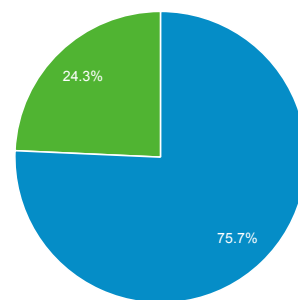

Visão geral do público-alvo

23/07/2013 - 08/08/2013

Reforma Política % de visitas: 54,98%

Este relatório tem como base 13087 visitas (46,44% das visitas). [Saiba mais](#)

Visão geral

12.404 pessoas acessaram esse site

■ New Visitor ■ Returning Visitor

Cidade	Visitas	Porcentagem de Visitas
1. Sao Paulo	2.638	17,09%
2. Rio de Janeiro	1.613	10,45%
3. Brasilia	1.553	10,06%
4. Belo Horizonte	913	5,91%
5. Salvador	609	3,94%
6. (not set)	541	3,50%
7. Curitiba	532	3,45%
8. Porto Alegre	504	3,26%
9. Recife	353	2,29%
10. Campinas	297	1,92%